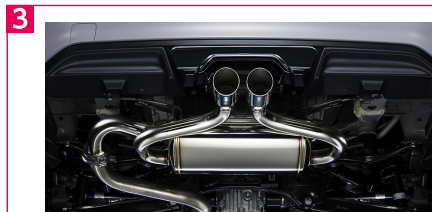

STI パフォーマンスマフラー & ガーニッシュキット◆

¥166,727
本体[¥135,000+標準工賃¥15,600]
⊕別売品* [¥970]

■ST用 STPKG40G2010 ■ST-G、ST-H用 STPKG40G2020

●STI パフォーマンスマフラーとSTI マフラーガーニッシュのセット。●テールパイプ部φ70 デュアルセンター出しレイアウト。
●STIロゴ刻印入り。●保安基準適合品。*取付けには他にも部品交換が必要です。詳しくは販売店にお問い合わせください。