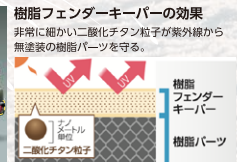

樹脂フェンダーキーパー (無塗装樹脂パーツの塗装)

**耐久1年**  
樹脂フェンダーキーパーの効果  
非常に細かい二酸化チタン粒子が紫外線から無塗装の樹脂パーツを守る。

樹脂フェンダーキーパー  
樹脂パーツ

スリラースター (下回り防錆加工)

**THREERUSTER**  
塩害対策用長期防錆コーティングシステム  
あなたの大切なお車をサビから守ります。  
●防錆性に優れています。  
●サビの上からでも施工できます。  
●自己修復性があります。  
●防塵・防汚効果もあります。