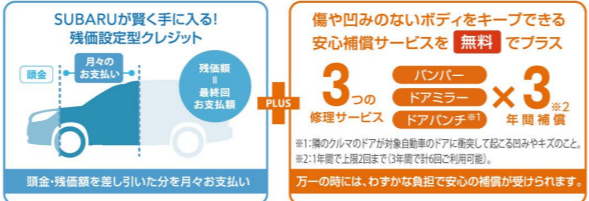

SUBARU NEW BRZ

アイサイト PHOTO(S)AT マグネットグレー-メタリック

新型BRZ試乗予約受付中

※試乗車に限りがありますので、詳しくは店舗にお問い合わせください。

**ご成約の方には限定50台
1/18スケール
ミニカープレゼント!**

SUBARU BRZ S 2.4L DOHC E-6AT RWD(後輪駆動)
車両本体価格(消費税10%込) **3,432,000円**

SUBARU残価設定型クレジット 3.9%(実質年率)
月々26,700円

6AT-RWD [ZD8A2F7-AXC] 車両本体価格3,432,000円
ボーナス併用34回払い(8月契約、10月支払い開始、ボーナス月[1-8月]契約走行キロ1,000km/月間プラン)の場合●頭金732,000円●所要資金2,700,000円●初回お支払額27,911円×1回●月々お支払額26,700円×32回●ボーナス加算額80,000円×5回●頭金+初回~33回のお支払額2,014,311円●最終お支払額:新車代替・車両返却の場合0円/残価額一括払いの場合1,653,000円(お支払総額3,667,311円)●残価率53%

LEGACY OUTBACK

新しい時代の、新しい豊かさが始まる。

9/2(木)先行予約開始

1.6LのSUBARU XVのナビ付 お買得モデル

SUBARU
XV

PHOTO:ピュアレッド

アイサイト TOURING ASSIST

(例)SUBARU XV 1.6i EyeSight [GT3E5TC-PXC]の場合
1.6L DOHC リニアトロニック AWD(常時全輪駆動)
●車両本体価格 2,200,000円●ベースキット 82,720円●ウルトラガラスコーティングNE'X 63,250円●スリーラスター 24,200円●DIATONEナビ4点セット 406,164円

特別価格(工賃・消費税10%込) 2,486,170円 290,164円もお得!

SUBARU残価設定型クレジット 3.9%(実質年率) **月々17,600円**

1.6i EyeSight [GT3E5TC-PXC] 特別価格2,486,170円
ボーナス併用34回払い(8月契約、10月支払い開始、ボーナス月[1-8月]契約走行キロ1,000km/月間プラン)の場合●頭金686,170円●所要資金1,800,000円●初回お支払額19,281円×1回●月々お支払額17,600円×32回●ボーナス加算額70,000円×5回●頭金+初回~33回のお支払額1,618,651円●最終お支払額:新車代替・車両返却の場合0円/残価額一括払いの場合1,020,000円(お支払総額2,638,651円)●残価率51%

展示車に限り 特別価格実施中

(台数限定! 早い者勝ち! 納車が早い!)

※対象外の車両もございます。詳しくは、店頭スタッフにお問い合わせください。

北陸 スバル 限定 楽得 パッケージⅡ

詳しくは、店頭スタッフにお問い合わせください。

DIATONE サウンド ビルトインナビ4点セット

DIATONE サウンド ビルトインナビ 8インチ
ドライブレコーダー
ETC 2.0
リアビューカメラ

きらきらパッケージ

ベースキット ※車種により内容は異なります。
フロアマット・ナンバープレートベース
ナンバープレートロック等
+
ウルトラガラスコーティング NE'X (ボディコーティング)
Ultra Glass Coating
NE'X
スリーラスター (下回り防錆加工)
THREE RUSTER

大商談会ご成約特典 対象の新車ご成約でWEBで選べるギフトプレゼント!

ご成約で選べる商品の一例

ギフトポイント
登録車
20,000円相当
軽乗用車
8,000円相当